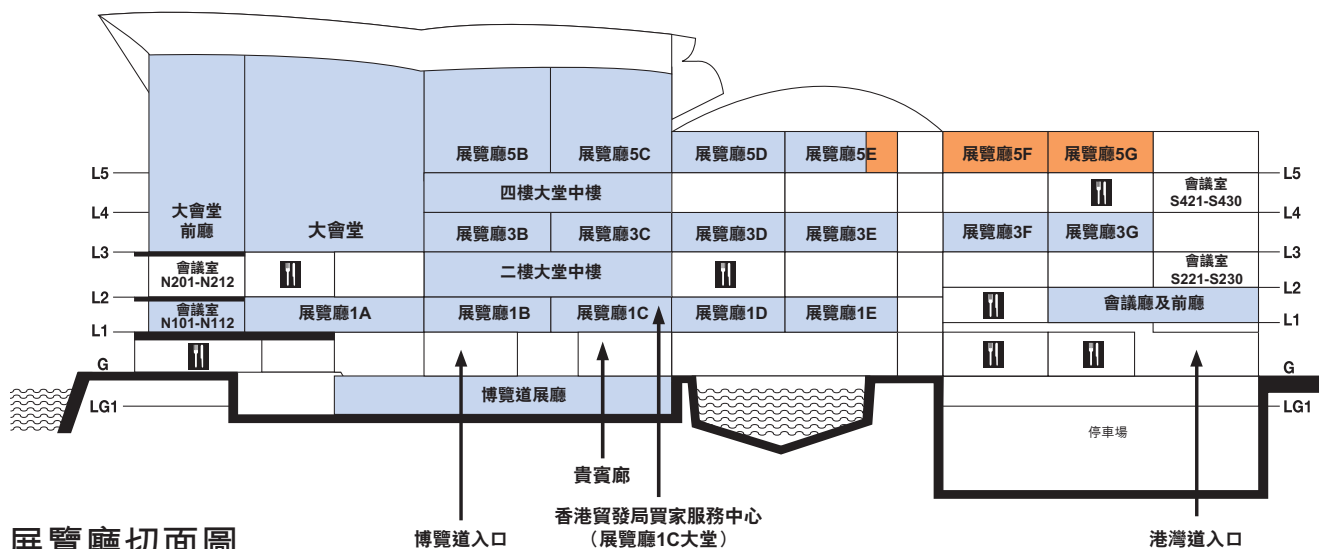

展區及展館指南

展區	展覽廳位置/場地
視聽產品	展覽廳3B-E, 會議廳及前廳
電腦及週邊產品	展覽廳3B-E, 會議室N101-110
數碼影像產品	展覽廳3B-E
電子配件	博覽道展廳, 展覽廳5B-E
電子遊戲產品	展覽廳3B-E
品牌薈萃廊 • 數碼娛樂 • 電子精品 • 家居科技 • 電源設備及配件 • 無線及通訊	展覽廳1A-E
電子保健產品	展覽廳3F-G, 會議室N101-110
家用電器	博覽道展廳, 展覽廳3F-G
汽車電子及導航系統	展覽廳3B-E, 會議室N101-110
辦公室自動化及設備	展覽廳3B-E
個人電子產品	博覽道展廳, 展覽廳3B-E
保安產品	展覽廳3F-G
創新科技交流專區	展覽廳1大堂
電訊產品	展覽廳3B-E
檢測及認證服務	展覽廳3B-E, 會議廳及前廳
商貿服務	會議廳及前廳

展館	展覽廳位置/場地
中國內地	大會堂及大會堂前廳
中國內地 (江門)	二樓大堂中樓
中國內地 (莆田)	展覽廳3F-G
韓國	展覽廳5B-E
台灣	展覽廳5B-E, 四樓大堂中樓

同期舉行展覽	展覽廳位置/場地
國際電子組件及生產技術展 • 電子元器件 • 顯示技術世界 • 太陽能光伏電子世界	展覽廳5E-G

Booth Legend

展位位置圖例

Hall Location/Site 展覽廳位置/場地	Level 樓層
1A-1E Halls 展覽廳 1A-1E	L1 一樓
1CON Hall 1 Concourse 展覽廳1大堂	L1 一樓
3B-3E Halls 展覽廳 3B-3E	L3 三樓
3F-3G Halls 展覽廳 3F-3G	L3 三樓
3CON Hall 3 Concourse 展覽廳3大堂	L3 三樓
5B-5E Halls 展覽廳 5B-5E	L5 五樓
5F-5G Halls 展覽廳 5F-5G	L5 五樓
5CON Hall 5 Concourse 展覽廳5大堂	L5 五樓
CH Convention Hall & Foyer 會議廳及前廳	L1 一樓
ED Expo Drive Hall 博覽道展廳	LG 地下
GH Grand Hall & Grand Foyer 大會堂及大會堂前廳	L3 三樓
M2 Level 2 Mezzanine 二樓大堂中樓	L2 二樓
M4 Level 4 Mezzanine 四樓大堂中樓	L4 四樓
N101 Meeting Rooms 會議室N101-N112	L1 一樓