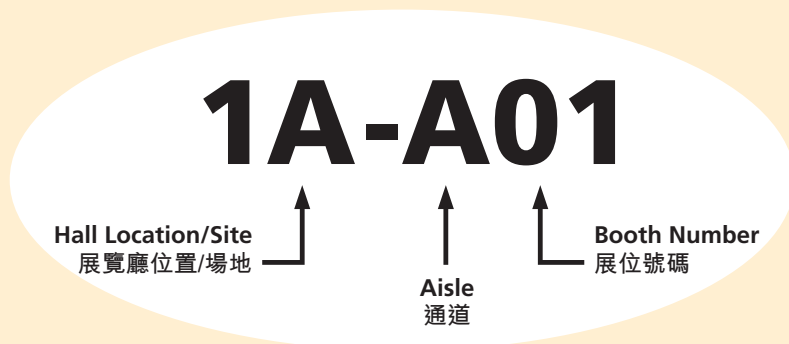

展區及展館指南

展區	展覽廳位置/場地
視聽產品	展覽廳3B-E, 會議廳及前廳
電腦及週邊產品	展覽廳3B-E, 會議室N101-110
數碼影像產品	展覽廳3B-E
電子配件	博覽道展廳, 展覽廳5B-E
電子遊戲產品	展覽廳3B-E
品牌薈萃廊 • 數碼娛樂 • 電子精品 • 家居科技 • 電源設備及配件 • 無線及通訊	展覽廳1A-E
電子保健產品	展覽廳3F-G, 會議室N101-110
家用電器	博覽道展廳, 展覽廳3F-G
汽車電子及導航系統	展覽廳3B-E, 會議室N101-110
辦公室自動化及設備	展覽廳3B-E
個人電子產品	博覽道展廳, 展覽廳3B-E
保安產品	展覽廳3F-G
創新科技交流專區	展覽廳1大堂
電訊產品	展覽廳3B-E
檢測及認證服務	展覽廳3B-E, 會議廳及前廳
商貿服務	會議廳及前廳

展館	展覽廳位置/場地
中國內地	大會堂及大會堂前廳
中國內地 (江門)	二樓大堂中樓
中國內地 (莆田)	展覽廳3F-G
韓國	展覽廳5B-E
台灣	展覽廳5B-E, 四樓大堂中樓

同期舉行展覽	展覽廳位置/場地
國際電子組件及生產技術展 • 電子元器件 • 顯示技術世界 • 太陽能光伏電子世界	展覽廳5E-G

Booth Legend

展位位置圖例

Hall Location/Site 展覽廳位置/場地	Level 樓層
1A-1E Halls 展覽廳 1A-1E	L1 一樓
1CON Hall 1 Concourse 展覽廳1大堂	L1 一樓
3B-3E Halls 展覽廳 3B-3E	L3 三樓
3F-3G Halls 展覽廳 3F-3G	L3 三樓
3CON Hall 3 Concourse 展覽廳3大堂	L3 三樓
5B-5E Halls 展覽廳 5B-5E	L5 五樓
5F-5G Halls 展覽廳 5F-5G	L5 五樓
5CON Hall 5 Concourse 展覽廳5大堂	L5 五樓
CH Convention Hall & Foyer 會議廳及前廳	L1 一樓
ED Expo Drive Hall 博覽道展廳	LG 地下
GH Grand Hall & Grand Foyer 大會堂及大會堂前廳	L3 三樓
M2 Level 2 Mezzanine 二樓大堂中樓	L2 二樓
M4 Level 4 Mezzanine 四樓大堂中樓	L4 四樓
N101 Meeting Rooms 會議室N101-N112	L1 一樓