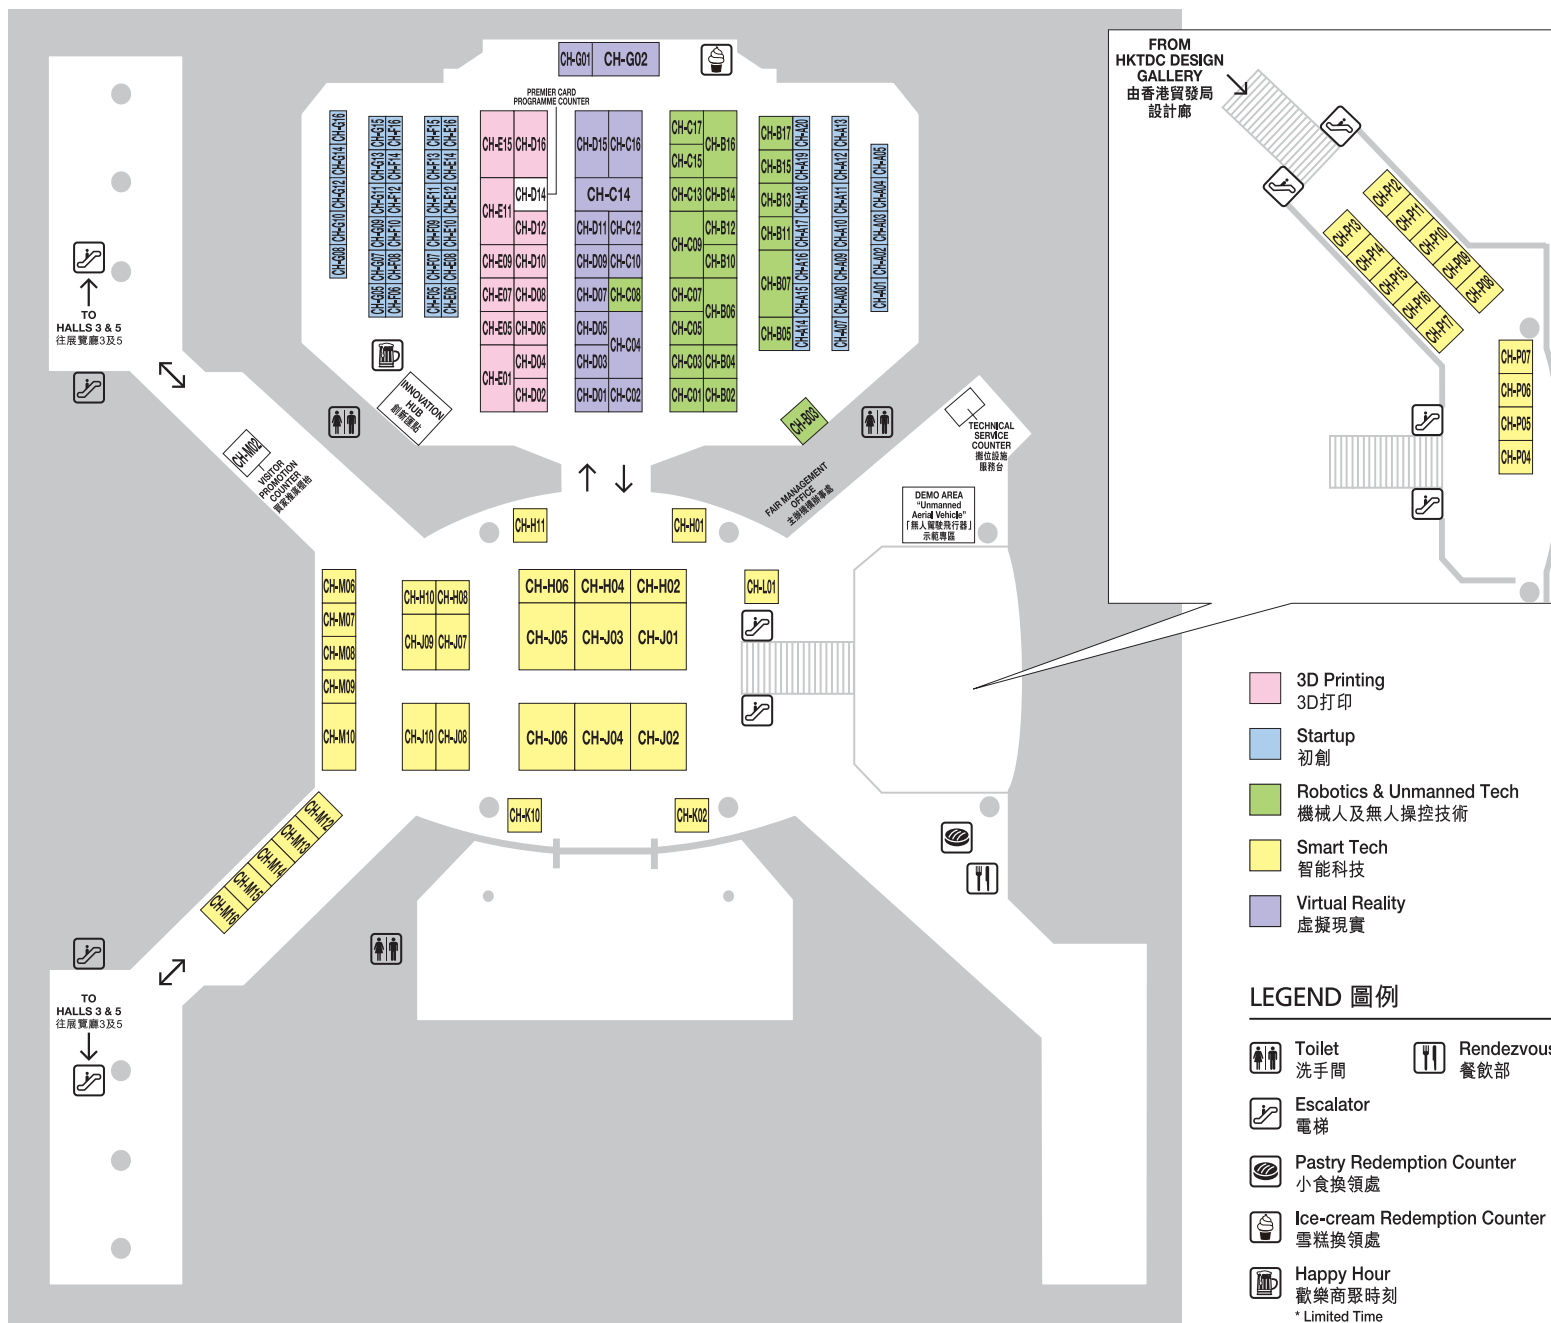

Location Guide to **Tech Hall** @ Convention Hall, Foyer & Theatre 位置指南 **科技館** @會議廳、前廳及演講廳

Routes to Tech Hall 前往科技館之路線：

 TO Grand Hall & Halls 3B-E
 往大會堂及展覽廳3B-E

Convention Hall, Foyer & Theatre
會議廳、前廳及演講廳
Level 1樓

 TO Hall 1 • 往展覽廳1

HKTDC Design Gallery
香港·設計廊

Harbour Road Entrance
港灣道入口

-  HKCEC Entrance
會展入口
-  Taxi Station
的士站
-  MTR Station
港鐵站
-  Escalator
扶手電梯

* Subject to change as of 20 September 2016
資料截至2016年9月20日，如有更改恕不另行通知