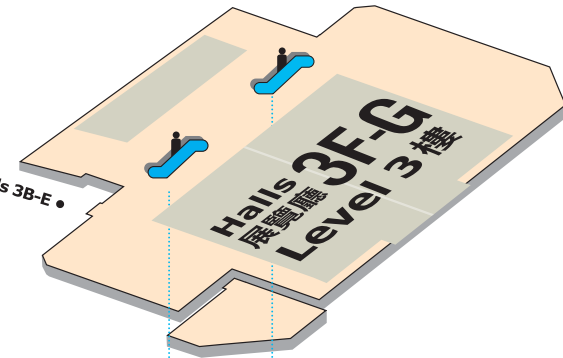

Location Guide to **Tech Hall** @ Convention Hall, Foyer & Theatre 位置指南 **科技館** @會議廳、前廳及演講廳

Routes to Tech Hall 前往科技館之路線：

 TO Grand Hall & Halls 3B-E
 往大會堂及展覽廳3B-E

Convention Hall, Foyer & Theatre
會議廳、前廳及演講廳
Level 1樓

 TO Hall 1 • 往展覽廳1

HKTDC Design Gallery
香港·設計廊

Harbour Road Entrance
港灣道入口

-  HKCEC Entrance
會展入口
-  Taxi Station
的士站
-  MTR Station
港鐵站
-  Escalator
扶手電梯

* Subject to change as of 20 September 2016
資料截至2016年9月20日，如有更改恕不另行通知