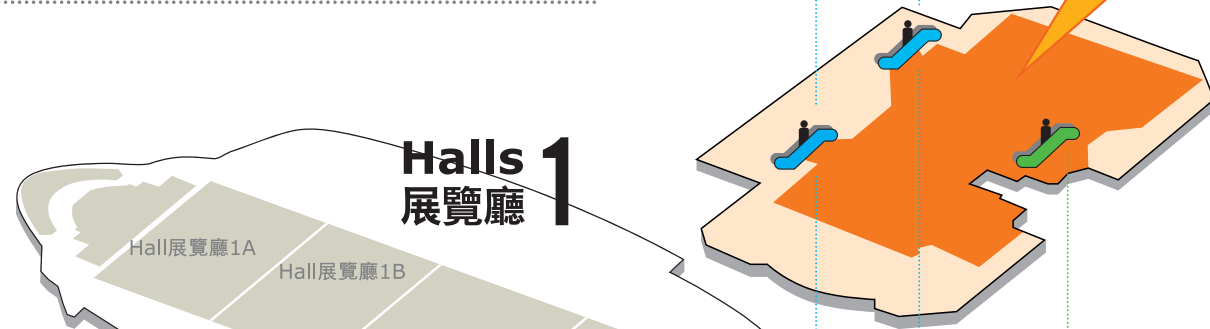

Location Guide to **Tech Hall** @ Convention Hall, Foyer & Theatre 位置指南 **科技館** @會議廳、前廳及演講廳

Routes to Tech Hall 前往科技館之路線：

 TO Grand Hall & Halls 3B-E
 往大會堂及展覽廳3B-E

Convention Hall, Foyer & Theatre
會議廳、前廳及演講廳
Level 1樓

 TO Hall 1 • 往展覽廳1

HKTDC Design Gallery
香港·設計廊

Harbour Road Entrance
港灣道入口

-  HKCEC Entrance
會展入口
-  Taxi Station
的士站
-  MTR Station
港鐵站
-  Escalator
扶手電梯

* Subject to change as of 20 September 2016
資料截至2016年9月20日，如有更改恕不另行通知